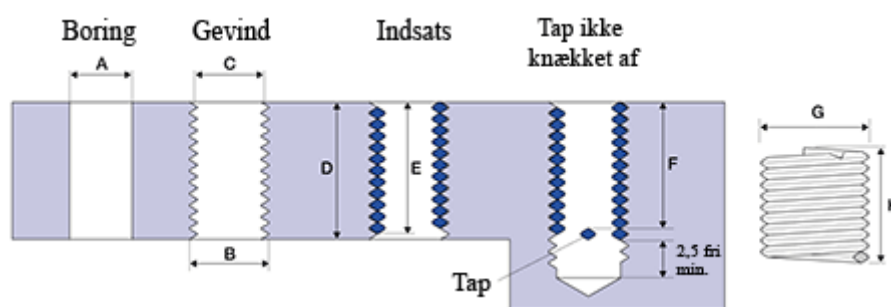

Varenummer: 1310403500750
Beskrivelse: KLEE Gevindinsats LOCKFIL+ M3 x 0,50
boreddybde 7,5mm

Mål

A	= 3,2 -0,092 +0,112
B	= 3.650
C	= 3,325 -0 +0,059
D	= 7.50
Gevind	= M3 x 0,50
G Min/Maks	= 3,70 3,90
H	= 11.25